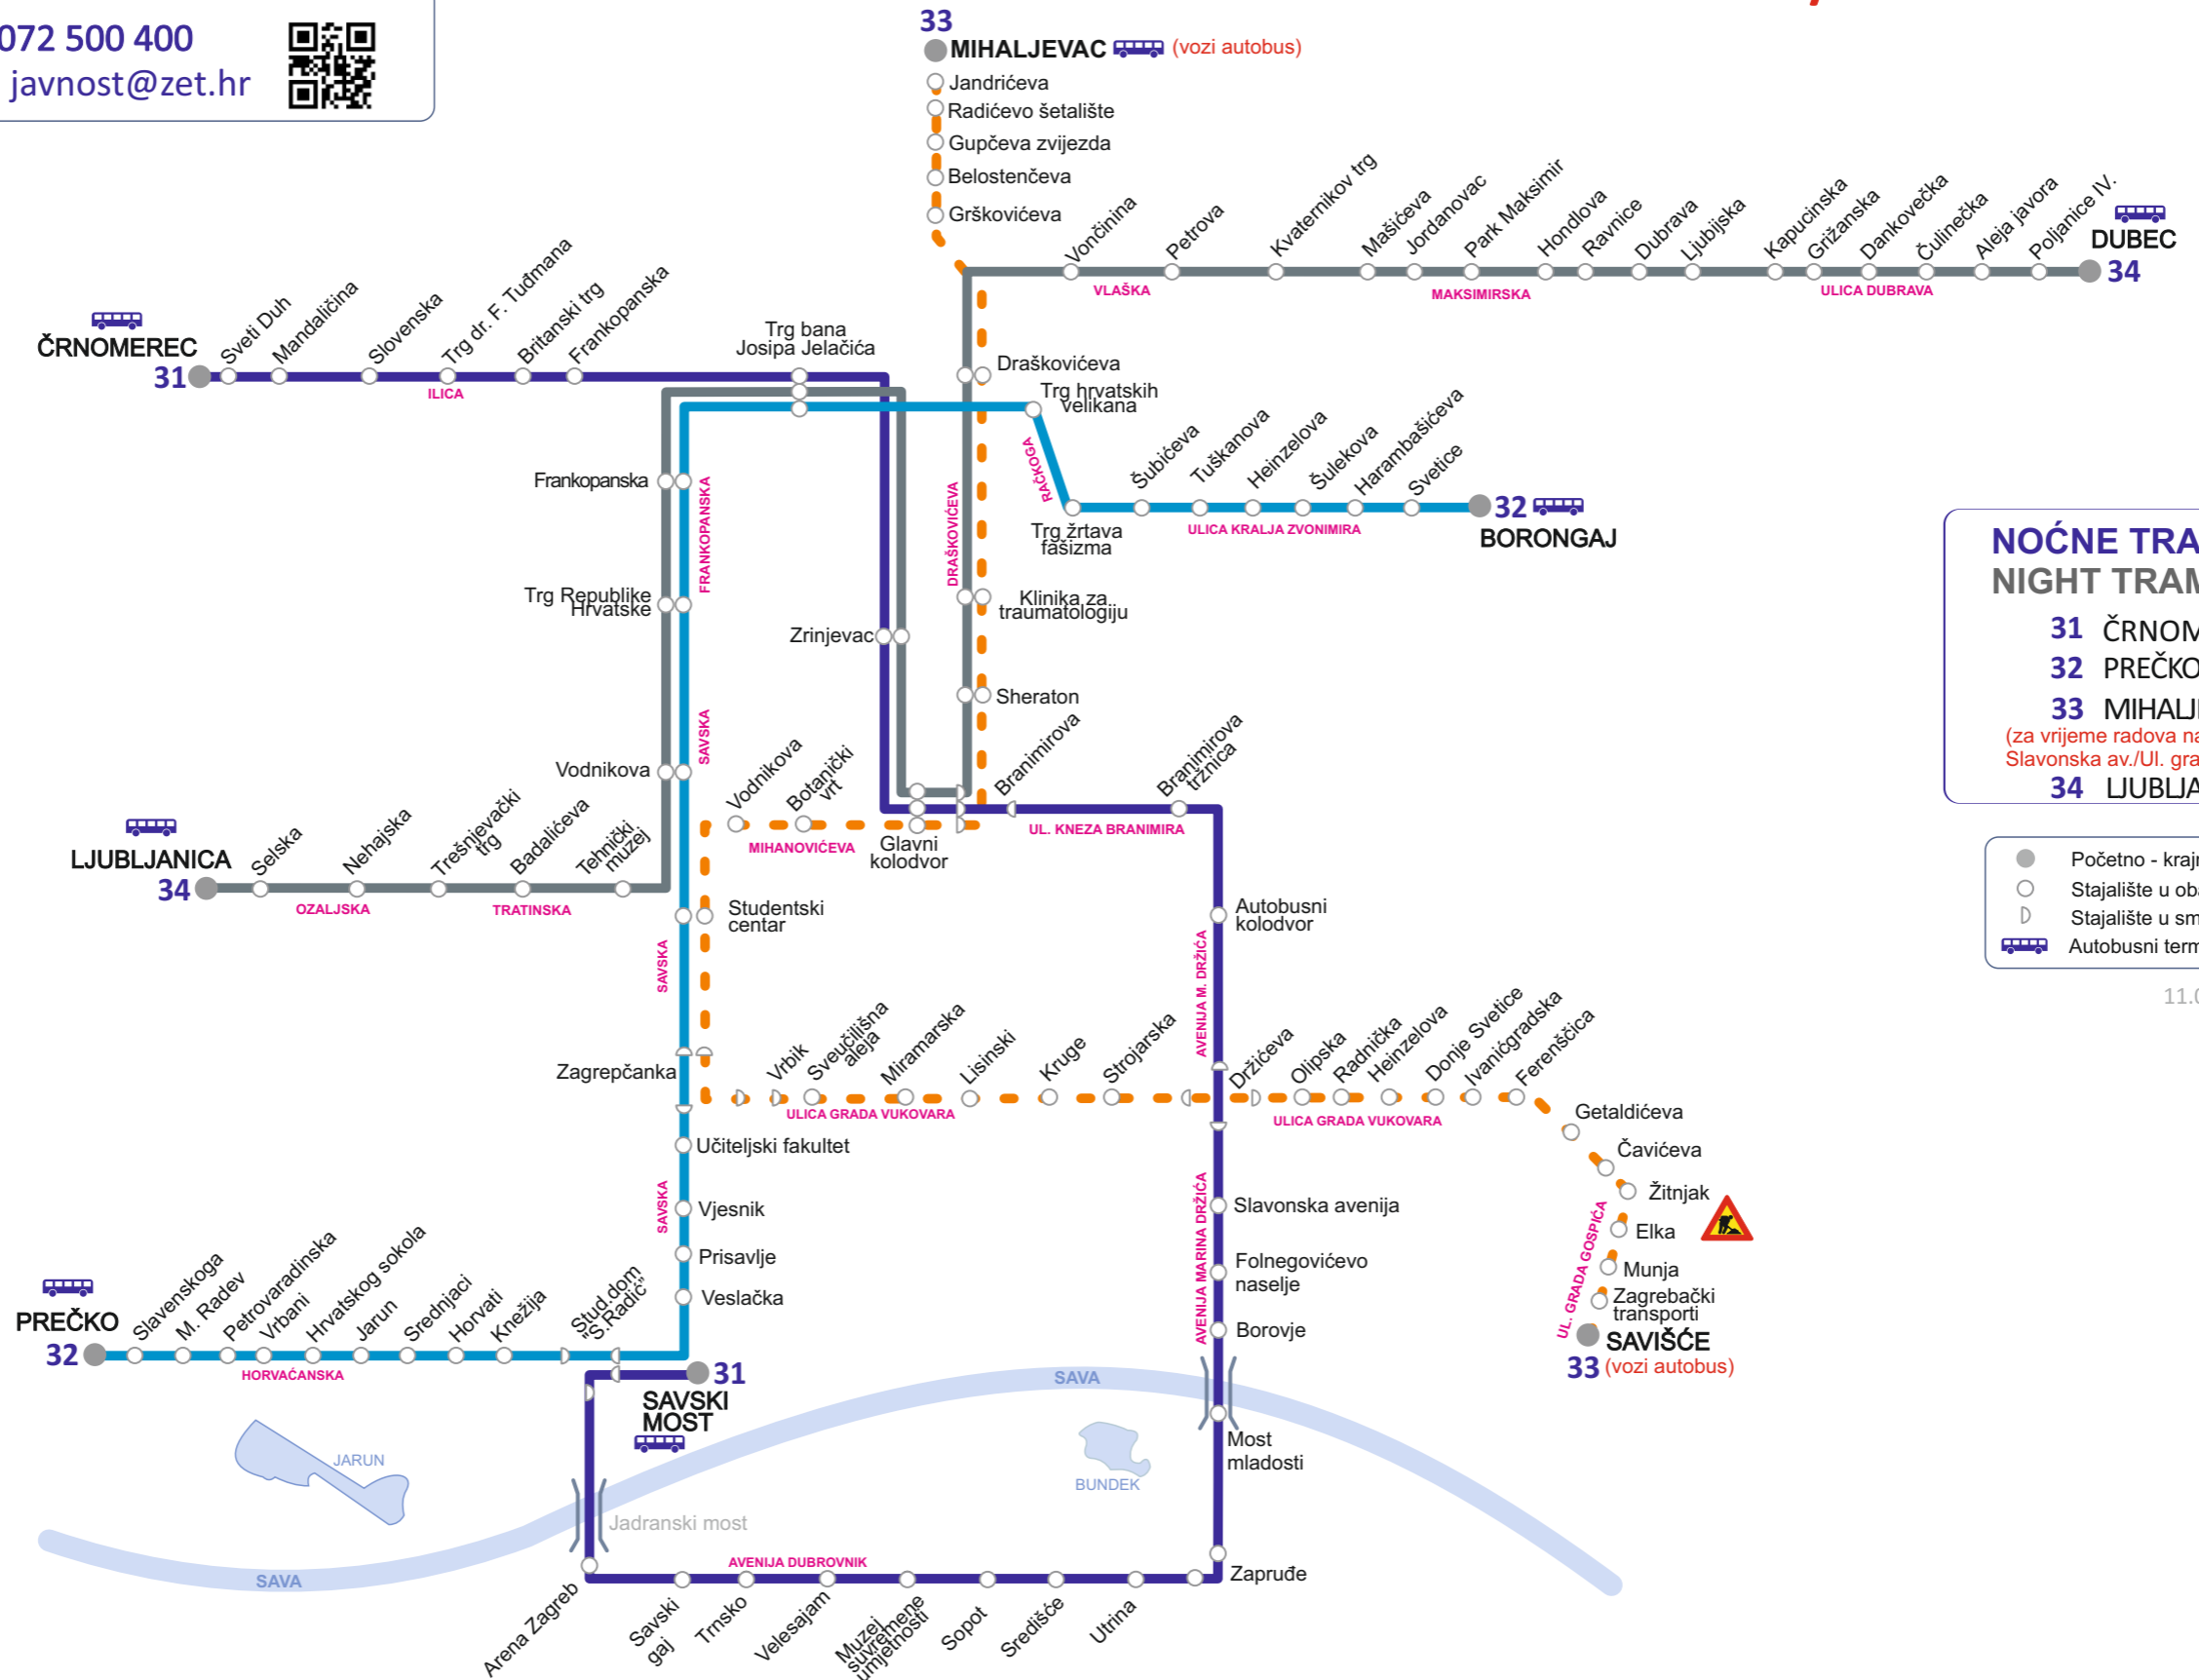

RADOVI NA NADVOŽNJAKU SLAVONSKA AV./UL. GRADA GOSPIĆA

Podrška korisnicima 072 500 400
www.zet.hr e-mail: javnost@zet.hr

NOĆNE TRAMVAJSKE LINIJE NIGHT TRAM ROUTES

- 31** ČRNOMEREC - SAVSKI MOST
- 32** PREČKO - BORONGAJ
- 33** MIHALJEVAC - SAVIŠĆE 🚌
- (za vrijeme radova na nadvožnjaku Slavonska av./Ul. grada Gospića prometuje autobus)
- 34** LJUBLJANICA - DUBEC

- Početno - krajnje stajalište
- Stajalište u oba smjera
- ◐ Stajalište u smjeru vožnje
- 🚌 Autobusni terminal/spoj sa noćnim autobusom

11.02.2025.